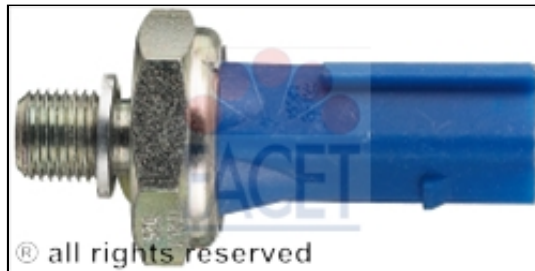

← Indietro

7.0212**INTERRUTTORI SPIA OLIO**

(Legenda)

1

Adatt./Suitable:**VW**

06K 919 081 B

EPS

1.800.212

KW

500 212

**P022**

TS ----- P022	 24	 M 10 x 1			Bar ----- 3
-----------------------------------	---------------	---------------------	--	--	---------------------------------

Engine

Year

AUDI

A6 IV Avant RS6 quattro	CRDB	01/13 →
A7 Sportback RS7 quattro	CRDB	10/13 →
A8 III 4.0 TFSI quattro	CTFA	09/13 →
A8 III 4.0 TFSI quattro	CTGA	10/13 →