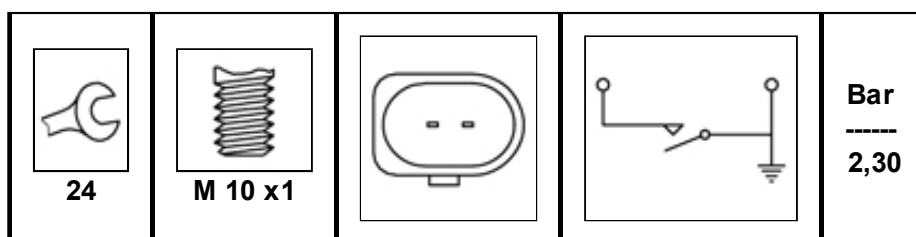

← Indietro

7.0190**INTERRUTTORI SPIA OLIO****(Legenda)****1****Adatt./Suitable:****VW**

059 919 081 D

059 919 081 G

06E 919 081 G

EPS

1.800.190

KW

500 190

1075 *corrisponde al pezzo originale colorato :
violetto***1083** *corrisponde al pezzo originale colorato :
verde*

Engine

Year

AUDI

A4 IV 2.7 TDI	CGKA	11/07 →
A4 IV 2.7 TDI	CGKB	11/07 →
A4 IV 3.0 TDI quattro	CCLA, CCWA	11/07 →
A4 IV 3.0 TDI quattro	CCWB	06/08 →
A4 IV 3.0 TDI quattro	CDUC	11/11 →
A4 IV Allroad 3.0 TDI quattro	CCWA	04/09 →
A4 IV Allroad 3.0 TDI quattro	CDUC, CKVB, CKVC	01/12 →
A4 IV Avant 2.7 TDI	CGKA	04/08 →
A4 IV Avant 2.7 TDI	CGKB	06/08 →
A4 IV Avant 3.0 TDI quattro	CCLA, CCWA	04/08 →
A4 IV Avant 3.0 TDI quattro	CCWB	06/08 →
A4 IV Avant 3.0 TDI quattro	CDUC	11/11 →
A5 2.7 TDI	CAMA, CGKA	06/07 →
A5 2.7 TDI	CAMB, CGKB	09/07 →
A5 3.0 TDI	CLAB	10/11 →
A5 3.0 TDI quattro	CAPA, CCWA	06/07 →
A5 3.0 TDI quattro	CCWB	03/08 →
A5 3.0 TDI quattro	CDUC, CKVB	10/11 →