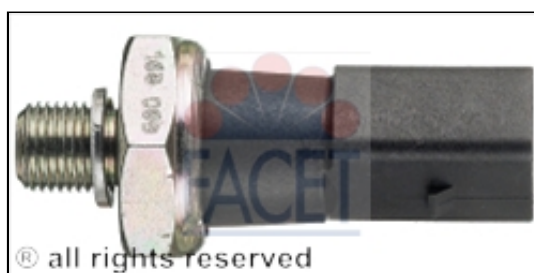

← Indietro

7.0190**INTERRUTTORI SPIA OLIO****(Legenda)****1****Adatt./Suitable:****VW**

059 919 081 D

059 919 081 G

06E 919 081 G

EPS

1.800.190

KW

500 190

1075 *corrisponde al pezzo originale colorato :
violetto***1083** *corrisponde al pezzo originale colorato :
verde*

Engine

Year

AUDI

A4 IV 2.7 TDI	CGKA	11/07 →
A4 IV 2.7 TDI	CGKB	11/07 →
A4 IV 3.0 TDI quattro	CCLA, CCWA	11/07 →
A4 IV 3.0 TDI quattro	CCWB	06/08 →
A4 IV 3.0 TDI quattro	CDUC	11/11 →
A4 IV Allroad 3.0 TDI quattro	CCWA	04/09 →
A4 IV Allroad 3.0 TDI quattro	CDUC, CKVB, CKVC	01/12 →
A4 IV Avant 2.7 TDI	CGKA	04/08 →
A4 IV Avant 2.7 TDI	CGKB	06/08 →
A4 IV Avant 3.0 TDI quattro	CCLA, CCWA	04/08 →
A4 IV Avant 3.0 TDI quattro	CCWB	06/08 →
A4 IV Avant 3.0 TDI quattro	CDUC	11/11 →
A5 2.7 TDI	CAMA, CGKA	06/07 →
A5 2.7 TDI	CAMB, CGKB	09/07 →
A5 3.0 TDI	CLAB	10/11 →
A5 3.0 TDI quattro	CAPA, CCWA	06/07 →
A5 3.0 TDI quattro	CCWB	03/08 →
A5 3.0 TDI quattro	CDUC, CKVB	10/11 →