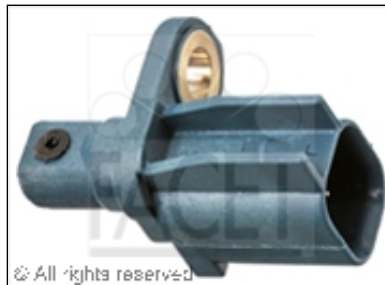

← Indietro

21.0137**SENSORI DI NUMERO DI GIRI RUOTA**

(Legenda)

**Adatt./Suitable:****ATE**

10.0711-6144.3

10.0711-6196.3

10.0711-6427.3

FORD

1 501 675

3M5T-2B372-CB

6G9N-2B372-EB

VOLVO

30736634

31423573

EPS

1.960.137

KW

460 137

L ----- ---	L1 ----- 13,5	Hall ----- Effect	
-------------------	---------------------	-------------------------	--

	Engine	Year
FORD		
KUGA I 2.0 TDCi	--	03/10 →
KUGA I 2.0 TDCi 4x4	G6DG, UKDA	03/08 → 11/12
KUGA I 2.0 TDCi 4x4	TXDA	03/10 → 11/12
KUGA I 2.0 TDCi 4x4	UFDA	03/10 → 11/12
KUGA I 2.0 TDCi CR TC	--	03/10 →
KUGA I 2.5 4x4	HYDB	03/09 →
VOLVO		
S40 II 2.4 AWD	B 5244 S4	08/06 →
S40 II T5 AWD	B 5254 T3	04/04 →
S40 II T5 AWD	B 5254 T7	03/07 →
S60 II 1.5 T3	B 4154 T4	03/15 →
S60 II 2.0 D2	D 4204 T20	03/15 →
S60 II 2.0 D3	D 4204 T9	03/15 →