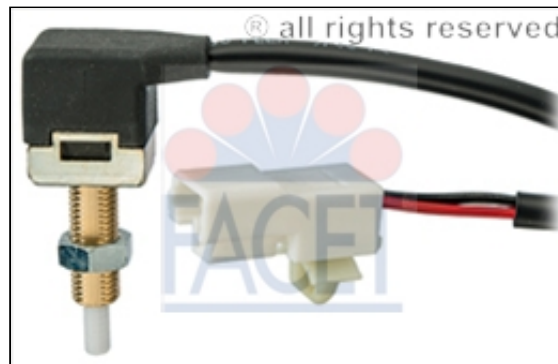

← Indietro

**7.1296****INTERRUTTORI DELLO STOP****(Legenda)****3****Adatt./Suitable:****HYUNDAI**

93840-38000

**KIA**

93840 38000

**EPS**

1.810.296

**KW**

510 296

**14****M 10 x 1,5**

Engine

Year

**HYUNDAI**

	Engine	Year
SANTA FÉ I 2.0	G4BP	08/01 → 03/06
SANTA FÉ I 2.0 CRDi	D4EA	08/01 → 03/06
SANTA FÉ I 2.0 CRDi 4x4	D4EA	04/01 → 03/06
SANTA FÉ I 2.0 CRDi 4x4	D4EA	08/03 → 03/06
SANTA FÉ I 2.0 CRDi Trazione integrale	D4EA	11/03 → 02/06
SANTA FÉ I 2.4 16V	G4JS-G	02/01 → 03/06
SANTA FÉ I 2.4 16V 4x4	G4JS-G	02/01 → 03/06